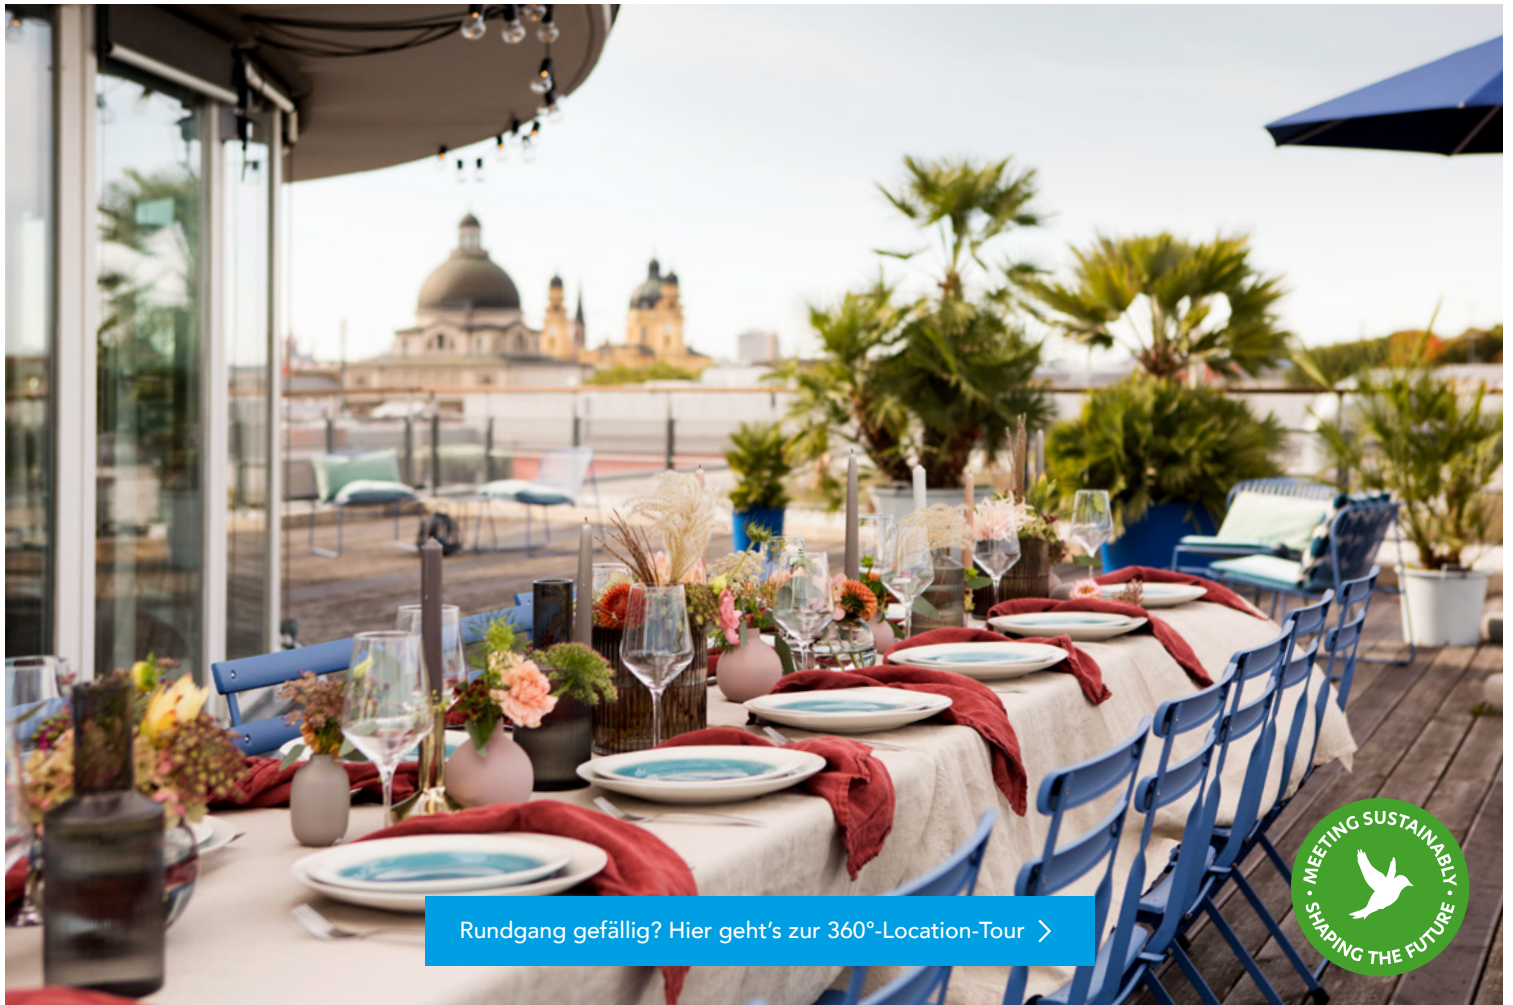

Private Feiern

Deine Feier. Deine Location. München am Eisbach.

[Rundgang gefällig? Hier geht's zur 360°-Location-Tour >](#)

Feiern mit Blick auf die Eisbachwelle.

Alles, was Du für Deinen perfekten Tag brauchst.

Deine Feier Deine Location

Unsere Location befindet sich im 7. Stock mit wunderbarem Blick über den Englischen Garten. Die große Dachterrasse ist ideal für Partys, BBOs und Brunches über den Dächern deiner Stadt.