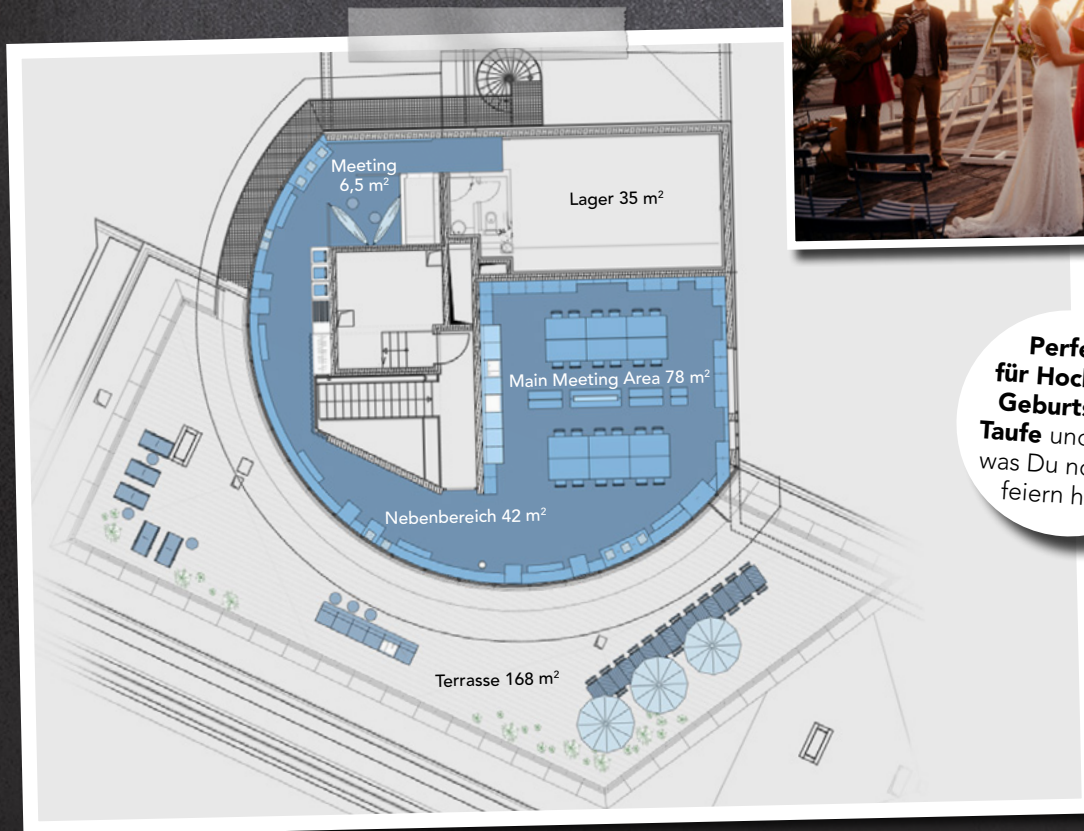

Private Feiern

Deine Feier. Deine Location. München am Eisbach.

[Rundgang gefällig? Hier geht's zur 360°-Location-Tour >](#)

Feiern mit Blick auf die Eisbachwelle.

Alles, was Du für Deinen perfekten Tag brauchst.

Unser Loft und zugleich "Künstleratelier" glänzt mit einer wunderschönen Dachterrasse und einem atemberaubenden Rundumblick auf München. Ein herrlicher Ort, um es sich mit bis zu 50 Gästen auf 130 m² mal so richtig gut gehen zu lassen. Ihr sollt Euch bei uns wie zu Hause fühlen.

Deine Feier Deine Location

Unsere Location befindet sich im 7. Stock mit wunderbarem Blick über den Englischen Garten. Die große Dachterrasse ist ideal für Partys, BBOs und Brunches über den Dächern deiner Stadt.