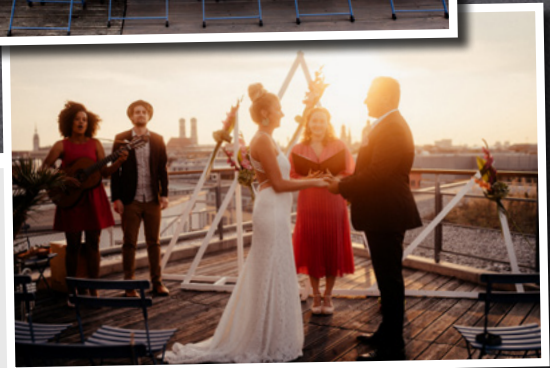

Private Feiern

Deine Feier. Deine Location. München am Eisbach.

[Rundgang gefällig? Hier geht's zur 360°-Location-Tour >](#)

Feiern mit Blick auf die Eisbachwelle.

Alles, was Du für Deinen perfekten Tag brauchst.

Unser Loft und zugleich "Künstleratelier" glänzt mit einer wunderschönen Dachterrasse und einem atemberaubenden Rundumblick auf München. Ein herrlicher Ort, um es sich mit bis zu 50 Gästen auf 130 m² mal so richtig gut gehen zu lassen. Ihr sollt Euch bei uns wie zu Hause fühlen.

Deine Feier Deine Location

Unsere Location befindet sich im 7. Stock mit wunderbarem Blick über den Englischen Garten. Die große Dachterrasse ist ideal für Partys, BBOs und Brunches über den Dächern deiner Stadt.